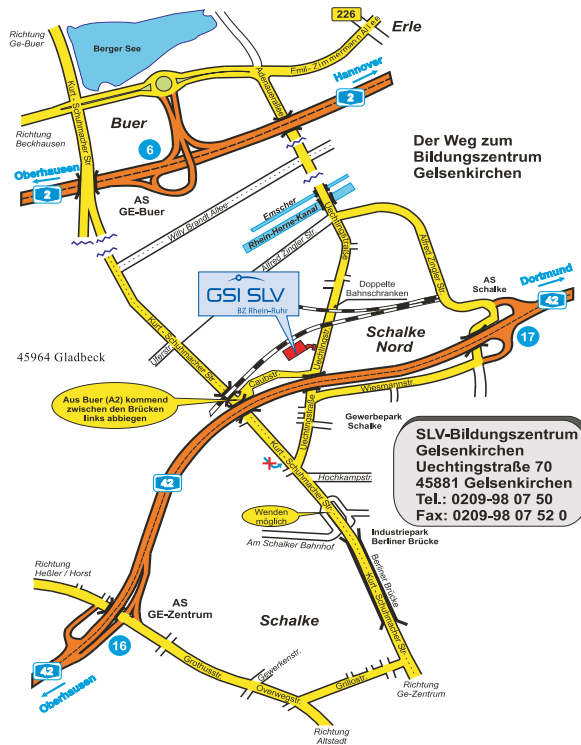

# Anreise mit dem PKW

SLV Bildungszentren Rhein-Ruhr  
der SLV Duisburg - Niederlassung der GSI mbH

# Anreise mit öffentlichen Verkehrsmitteln

Bahn:  
von Gelsenkirchen-Buer oder Stadtmitte/Hbf:  
mit der Linie 302 bis Ernst-Kuzorra-Platz

Bus:  
von Gelsenkirchen-Buer oder Stadtmitte/Hbf:  
mit der Linie 380 bis Ernst-Kuzorra-Platz